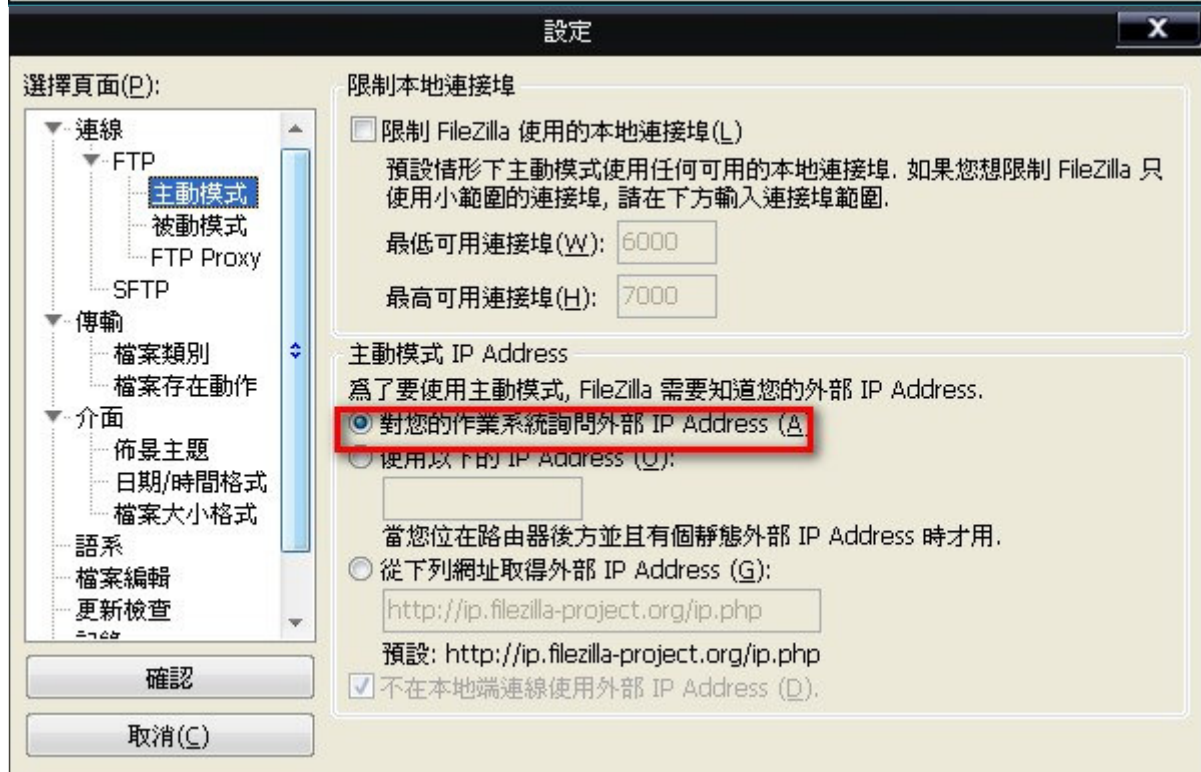

STEP2：介面說明

STEP3：選擇編輯→設定

Document Details			
Organization 單位名稱	匯智資訊股份有限公司		
Document 文件名稱	WIS 匯智 FTP 上傳使用說明_FileZilla3.0		
Document 文件種類	FTP	Date 日期	2009-06-28

STEP4：選擇連線→FTP→勾選主動模式

Document Details			
Organization 單位名稱	匯智資訊股份有限公司		
Document 文件名稱	WIS 匯智 FTP 上傳使用說明_FileZilla3.0		
Document 文件種類	FTP	Date 日期	2009-06-28