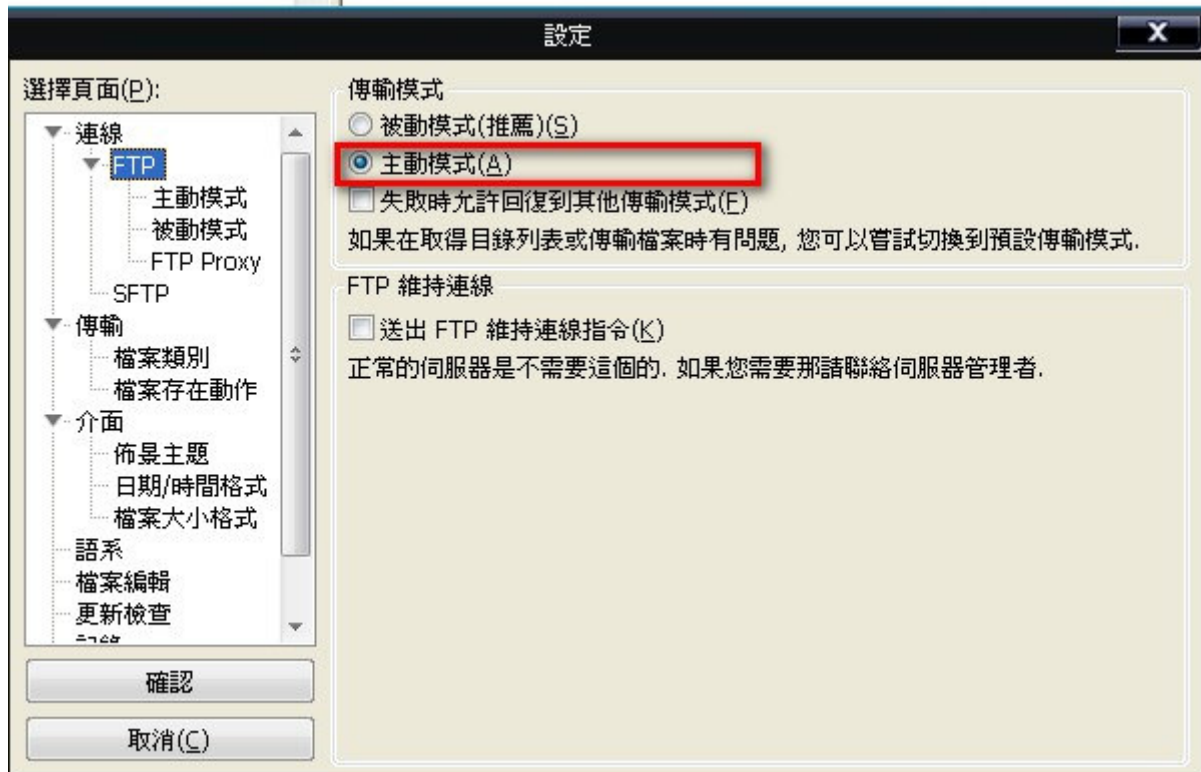

Document Details			
Organization 單位名稱	匯智資訊股份有限公司		
Document 文件名稱	WIS 匯智 FTP 上傳使用說明_FileZilla3.0		
Document 文件種類	FTP	Date 日期	2009-06-28

STEP4：選擇連線→FTP→勾選主動模式