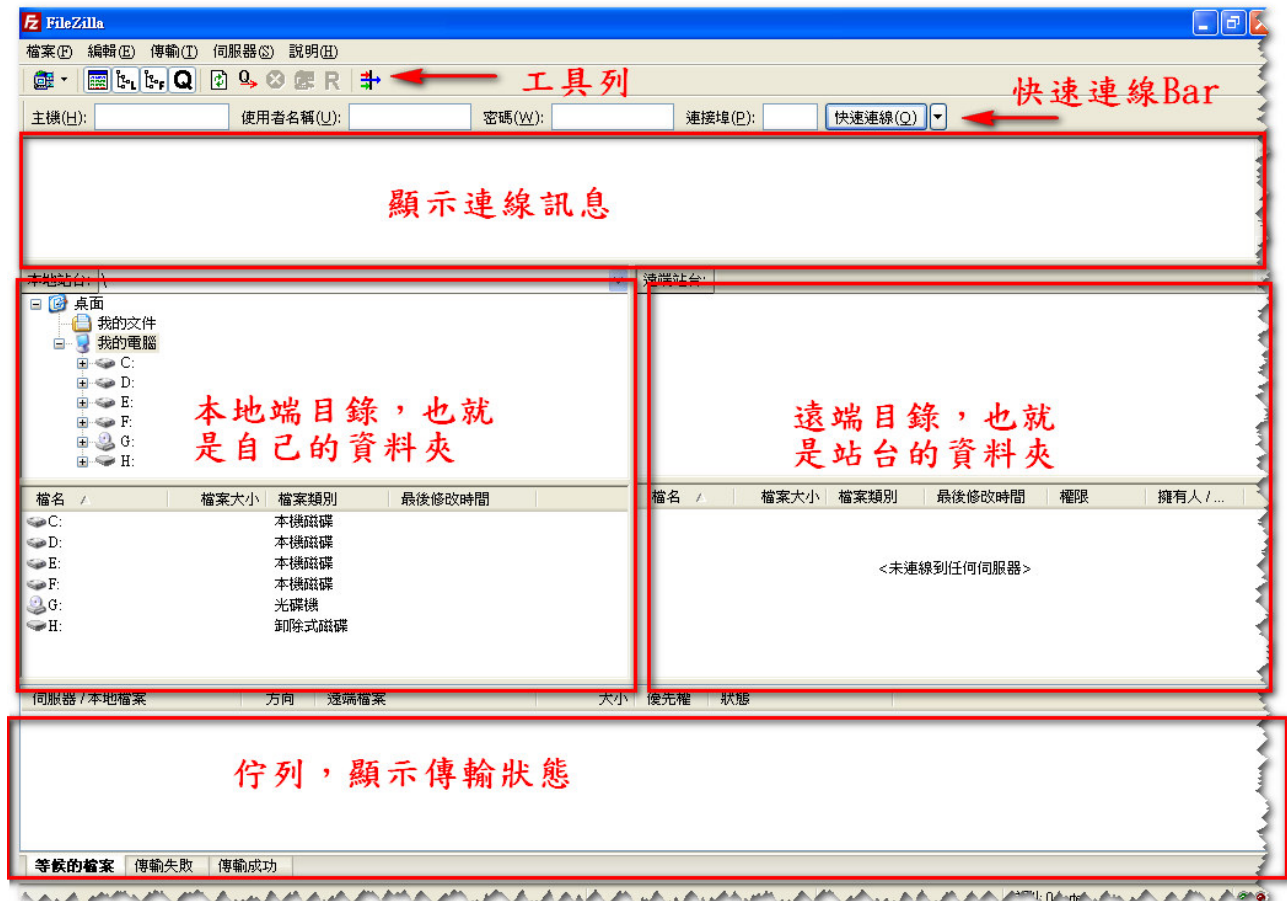

Document Details			
Organization 單位名稱	匯智資訊股份有限公司		
Document 文件名稱	WIS 匯智 FTP 上傳使用說明_FileZilla3.0		
Document 文件種類	FTP	Date 日期	2009-06-28

FTP 上傳使用說明

STEP1：FileZilla 下載處：<http://filezilla.sourceforge.net/>，下載 FTP 軟體，解壓縮後找到 FileZilla.exe 就可以執行

STEP2：介面說明